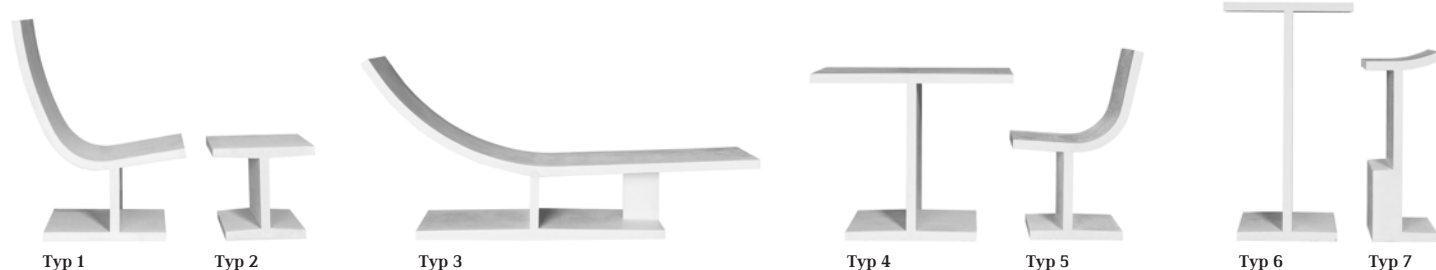

The logo for CREABETON, featuring the brand name in a bold, sans-serif font with a green and yellow graphic element above the letters 'A' and 'B'.

GRAZIO

DESIGN-TISCHE UND -BÄNKE

DESIGNMOBILIAR FÜR DIE AUSSENGESTALTUNG

Die robusten, beständigen und funktionalen Möbel wirken durch die nur 40 mm breiten Stege elegant und leicht. Sie lassen sich einzeln aufstellen oder zu langen Bänken oder Tischen aneinanderreihen - ideal für Parkanlagen, Grillplätze, Freibäder, Spielplätze oder Aussenanlagen von Überbauungen.

| Art.-Nr. | Typ | Spez. | L cm | B cm | H cm | G kg/Stk. |
|----------|-----|------------------|---------|---------|---------|--------------|
| 111377 | 1 | Design-Sessel | 78 | 60 | 99 | 144 |
| 138431 | 2 | Design-Hocker | 46 | 60 | 44 | 72 |
| 131480 | 3 | Design-Liege | 190 | 60 | 85 | 221 |
| 132494 | 4 | Design-Tisch | 90 | 60 | 74 | 144 |
| 108568 | 5 | Design-Stuhl | 58 | 50 | 85 | 82 |
| 130201 | 6 | Design-Stehtisch | 60 | 60 | 110 | 144 |
| 112524 | 7 | Design-Barhocker | 35 | 40 | 88 | 96 |