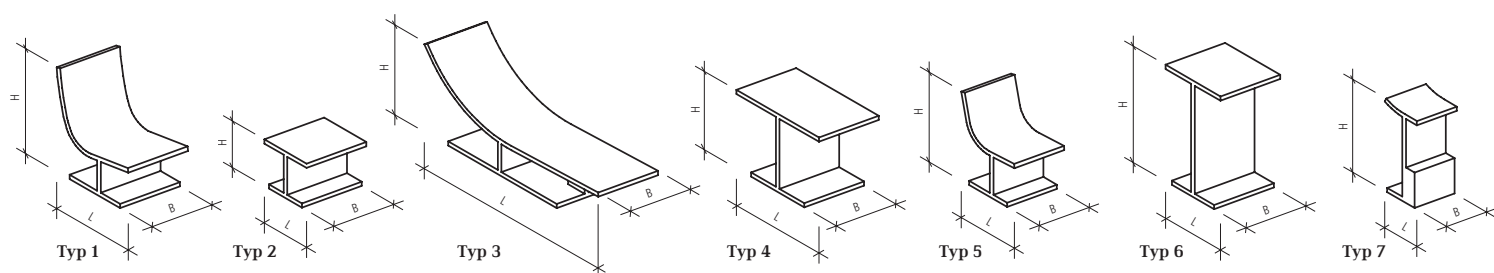

Die robusten, beständigen und funktionalen Möbel wirken durch die nur 40 mm breiten Stege elegant und leicht. Sie lassen sich einzeln aufstellen oder zu langen Bänken oder Tischen aneinanderreihen - ideal für Parkanlagen, Grillplätze, Freibäder, Spielplätze oder Aussenanlagen von Überbauungen.

| Art.-Nr. | Typ | Spez. | L cm | B cm | H cm | G kg/Stk. |
|----------|-----|------------------|---------|---------|---------|--------------|
| 111377 | 1 | Design-Sessel | 78 | 60 | 99 | 144 |
| 138431 | 2 | Design-Hocker | 46 | 60 | 44 | 72 |
| 131480 | 3 | Design-Liege | 190 | 60 | 85 | 221 |
| 132494 | 4 | Design-Tisch | 90 | 60 | 74 | 144 |
| 108568 | 5 | Design-Stuhl | 58 | 50 | 85 | 82 |
| 130201 | 6 | Design-Stehtisch | 60 | 60 | 110 | 144 |
| 112524 | 7 | Design-Barhocker | 35 | 40 | 88 | 96 |